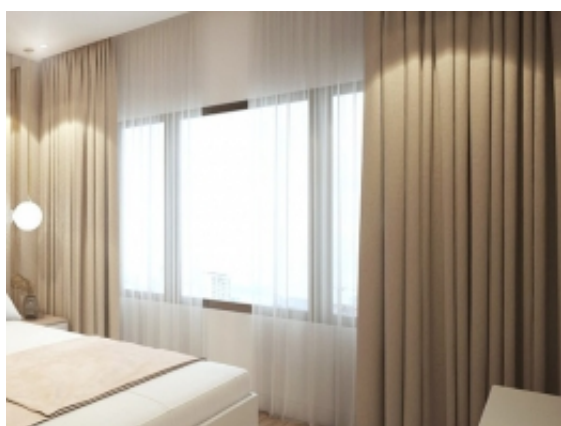

Đơn giá: 15.000.000đ/1 cái

Thông tin liên quan khác

[RÈM CỬA](#)