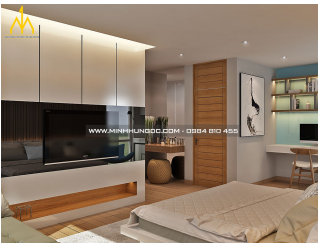

[Nhà Phố Tây Ninh - Chi Thu](#)