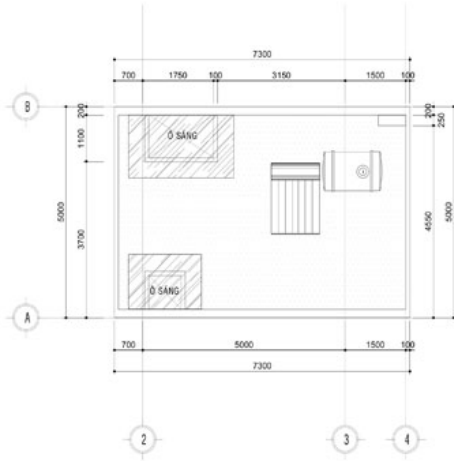

MẶT BẰNG TẦNG MÁI
TỶ LỆ: 1/100

E				CÔNG TY TNHH THIẾT KẾ & XÂY DỰNG PHÁT TRIỂN DỰ ÁN MINH HƯNG 55/50/2, KINH PHƯỚC B, PHƯỜNG AN PHÚ, QUẬN BÌNH THẠNH, TP. HỒ CHÍ MINH T: 028.821.7388 | M: 0903.821.7388 | E: minh.hung@minh.hung.vn	NHÀ PHỐ			KÍ HIỆU - SỐ BẢN VẼ			
D					ĐỊA ĐIỂM XÂY DỰNG			KIP. SÔNG TỤ P. LÁI THẾU, THÀNH PHỐ HỒ CHÍ MINH		☐ THIẾT KẾ SỐ 00 (PHIÊN BẢN)	
C					TÊN BẢN VẼ			TÊN BẢN VẼ		☐ TRÌNH Duyệt (Your approval)	
B		CHỦ ĐẦU TƯ			HÀNG MỤC			CHỦ THI		☐ THI CÔNG (Contractor)	
A		TRẦN THỊ TUYÊN HƯNG			KIẾN TRÚC			KTS. NGUYỄN QUỐC TUẤN		☐ HOÀN CÔNG (As-built)	
SỐ	NGÀY	HỆU CHỮ						TỈ LỆ	NGÀY HOÀN THÀNH		
(Number)	(Date)	(Symbol)						(Scale)	(Completion date)		
								50	2026