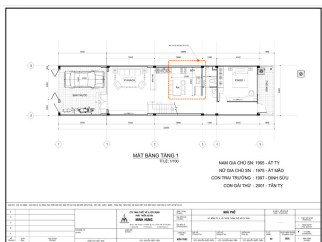

[Dự Án Nhà Anh Chị Trúc Như - Nhà Tái Định Cư - KP. Đông Tư - P. Lái Thiêu](#)