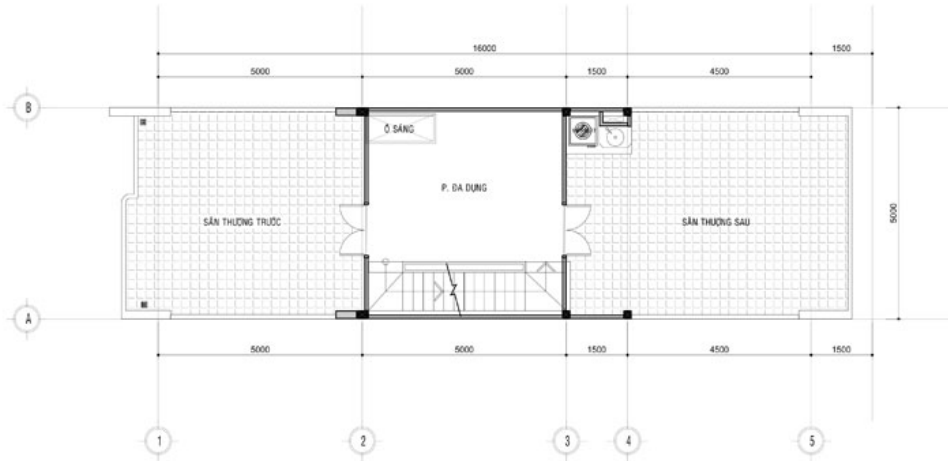

MẶT BẰNG TẦNG 2
TỈ LỆ: 1/100

E				CTY TNHH THIẾT KẾ & XÂY DỰNG PHÁT TRIỂN DỰ ÁN MINH HƯNG Số 001, Khu Phố 8, Phường An Phú, Thành Phố Hồ Chí Minh T: 090362788 M: 090362788 E: minhhuong.vn GIÁM ĐỐC (DIRECTOR)	NHÀ PHỐ			KẾ HẠCH - SỐ BÀN VẼ (Sched. - Drawing list)					
D					CÔNG TRÌNH (Project)			KIP DÔNG TỰ P. LÃI THIỆU, THÀNH PHỐ HỒ CHÍ MINH		☐ THIẾT KẾ SƠ BỘ (Preliminary)			
C					ĐỊA ĐIỂM XÂY DỰNG (Location)					☐ TRÌNH Duyệt (Your approval)			
B					TÊN BAN VẼ (Drawing name)					☐ THI CÔNG (Construction)			
A					HẠNG MỤC (Item)			CHỦ TRÌ (Proposed by)	THIẾT KẾ (Designed by)	THIÊN KHAI (Drawn by)	TITLE (Scale)	NGÀY HOÀN THÀNH (Completion date)	☐ HOÀN CÔNG (As-built)
SỐ (Number)	NGÀY (Date)	HỆ THỐNG (System)	CHỦ ĐẦU TƯ (Client)	KIẾN TRÚC			KTS. NGUYỄN QUỐC TUẤN	KTS. NGUYỄN ANH TUẤN	KTS. NGUYỄN QUỐC TUẤN	50	2026