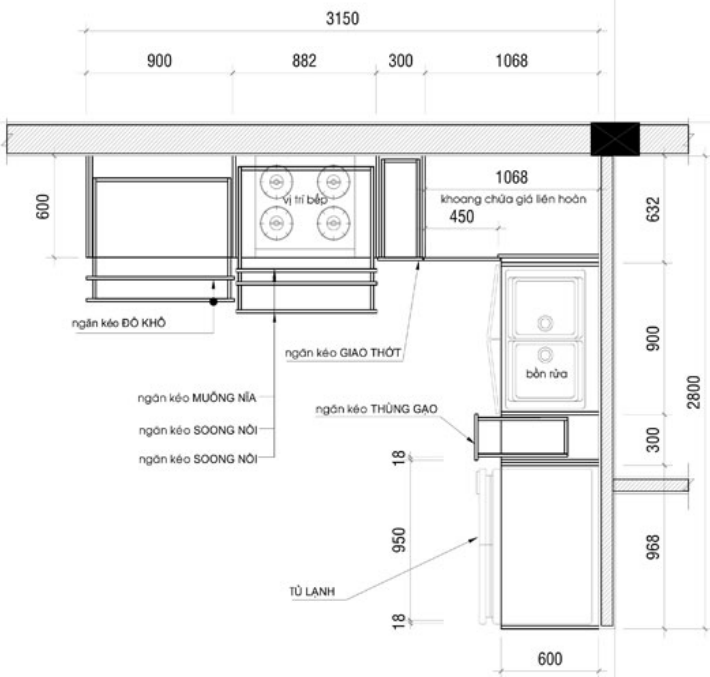

MB BỐ TRÍ TỦ BẾP DƯỚI