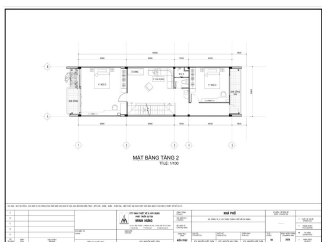

[Dự Án Nhà Anh Chị Trúc Như - Nhà Tái Định Cư - KP. Đông Tư - P. Lái Thiêu](#)