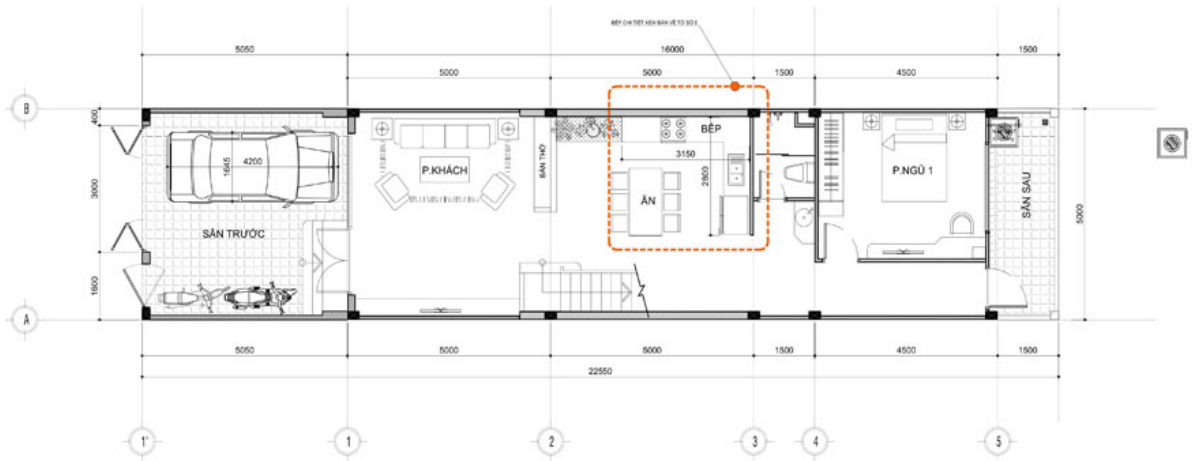

MẶT BẰNG TẦNG 1
TỈ LỆ: 1/100

NAM GIA CHỦ SN: 1965 - ẮT TY
NỮ GIA CHỦ SN : 1975 - ẮT MÃO
CON TRAI TRƯỞNG : 1997 - ĐINH SỬU
CON GÁI THỨ : 2001 - TÂN TY

E			CTY TNHH THIẾT KẾ & XÂY DỰNG PHÁT TRIỂN DỰ ÁN MINH HÙNG NGUYỄN VĂN PHÚC & PHẠNG ANH PHÚC, THÀNH PHỐ HỒ CHÍ MINH T: 0908.67.788 | P: 0908.67.788 | E: minh.hung@minh.hung.vn	NHÀ PHỐ			KÝ HỮU - SỐ BẢN VẼ (Date - Drawing No)							
D				CÔNG TRÌNH (Project)			KỶ ĐÔNG TUL P. LÁI THẾU, THÀNH PHỐ HỒ CHÍ MINH							
C				ĐỊA ĐIỂM XÂY DỰNG (Location)					☐ THIẾT KẾ SƠ BỘ (Preliminary)					
B				TÊN BẢN VẼ (Drawing Name)					☐ TRÌNH Duyệt (Your approval)					
A				CHỦ ĐẦU TƯ (Owner)			TRẦN THỊ TUYÊN MỸ		☐ THI CÔNG (Construction)					
SỐ (Number)	NGÀY (Date)	HỮU CHỨNG (Signature)	KTS. NGUYỄN QUỐC TUẤN			HẠNG MỤC (Item)	CHỦ THI (Prepared by)	THIẾT KẾ (Designed by)	TRẦN KHAI (Drawn by)	TỈ LỆ (Scale)	50	NGÀY HOÀN THÀNH (Completion date)	2026	☐ HOÀN CÔNG (As-built)