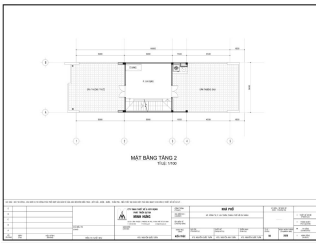

[Dự Án Nhà Anh Chị Trúc Như - Nhà Tái Định Cư - KP. Đông Tư - P. Lái Thiêu](#)

[Dự Án Nhà Anh Chi Trúc Như - Nhà Tái Định Cư - KP. Đông Tư - P. Lái Thiêu](#)