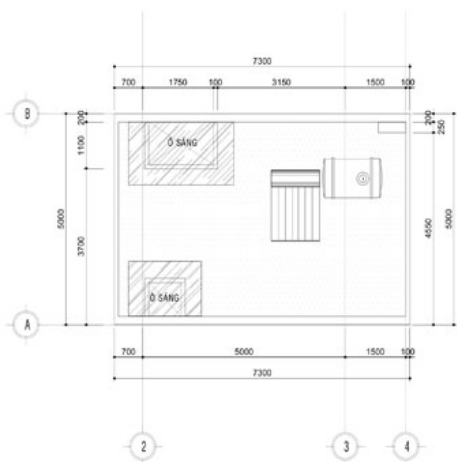

MẶT BẰNG TẦNG MÁI
TỈ LỆ: 1/100

E				CTY TNHH THIẾT KẾ & XÂY DỰNG PHÁT TRIỂN DỰ ÁN MINH HƯNG Số 001, Khu Phố 8, Phường An Phú, Thành Phố Hồ Chí Minh T: 090362788 M: 090362788 E: minhhuong.vn GIÁM ĐỐC (DIRECTOR)	NHÀ PHỐ			KẾ HẠCH - SỐ BÀN VẼ (Sched. - Drawing list)					
D					CÔNG TRÌNH (Project)			KIP DÔNG TỰ P. LÃI THIỆU, THÀNH PHỐ HỒ CHÍ MINH		☐ THIẾT KẾ SƠ BỘ (Preliminary)			
C					ĐỊA ĐIỂM XÂY DỰNG (Location)					☐ TRÌNH Duyệt (Your approval)			
B					TÊN BAN VẼ (Drawing name)					☐ THI CÔNG (Construction)			
A					HẠNG MỤC (Item)			CHỦ TRÌ (Proposed by)	THIẾT KẾ (Designed by)	THIÊN KHAI (Drawn by)	TITLE (Scale)	NGÀY HOÀN THÀNH (Completion date)	☐ HOÀN CÔNG (As-built)
SỐ (Number)	NGÀY (Date)	HỆ THỐNG (System)	CHỦ ĐẦU TƯ (Client)	KIẾN TRÚC			KTS. NGUYỄN QUỐC TUẤN	KTS. NGUYỄN ANH TUẤN	KTS. NGUYỄN QUỐC TUẤN	50	2026