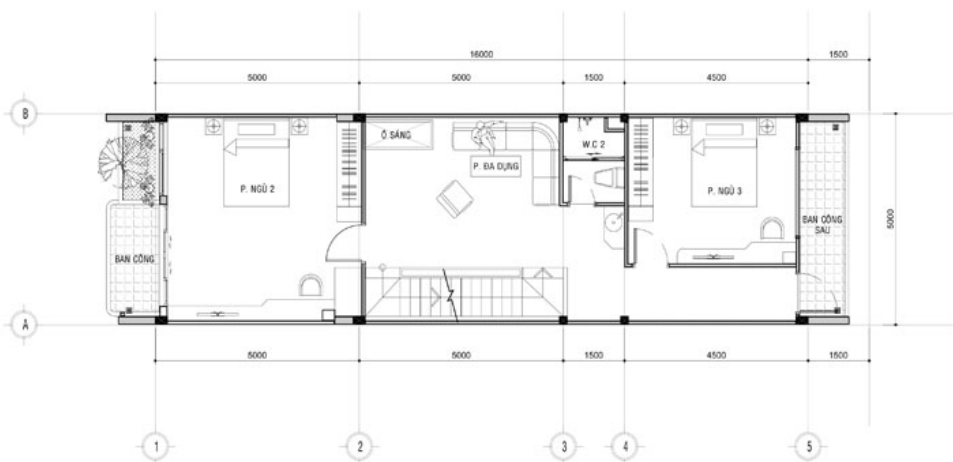

MẶT BẰNG TẦNG 2
TỈ LỆ: 1/100

E			CTY TNHH THIẾT KẾ & XÂY DỰNG PHÁT TRIỂN DỰ ÁN MINH HÙNG NGUYỄN VĂN PHÚC & PHẠNG ANH PHÚC, THÀNH PHỐ HỒ CHÍ MINH T: 0908.67.788 | P: 0908.67.788 | E: minh.hung@minh.hung.vn	NHÀ PHỐ			KÝ HỮU - SỐ BẢN VẼ (Date - Drawing No)							
D				CÔNG TRÌNH (Project)			KỶ ĐÔNG TUL P. LÁI THẾU, THÀNH PHỐ HỒ CHÍ MINH							
C				ĐỊA ĐIỂM XÂY DỰNG (Location)					☐ THIẾT KẾ SƠ BỘ (Preliminary)					
B				TÊN BẢN VẼ (Drawing Name)					☐ TRÌNH Duyệt (Your approval)					
A				CHỦ ĐẦU TƯ (Owner)			TRẦN THỊ TUYÊN MỸ		☐ THI CÔNG (Construction)					
SỐ (Number)	NGÀY (Date)	HỮU CHỨNG (Signature)	KTS. NGUYỄN QUỐC TUẤN			HẠNG MỤC (Item)	CHỦ THI (Prepared by)	THIẾT KẾ (Designed by)	TRẦN KHAI (Drawn by)	TỈ LỆ (Scale)	50	NGÀY HOÀN THÀNH (Completion date)	2026	☐ HOÀN CÔNG (As-built)