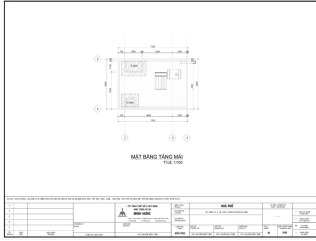

```
jQuery(document).ready(function() { $('#gallery-1236').royalSlider({ fullscreen: { enabled: true, nativeFS: true }, autoplay: { enabled: true, pauseOnHover: false, stopAtAction:false, }, controlNavigation: 'thumbnails', thumbs: { orientation: 'vertical', paddingBottom: 4, appendSpan: true }, transitionType:'fade', autoScaleSlider: true, autoScaleSliderWidth: 1000, autoScaleSliderHeight: 769, loop: true, arrowsNav: true, keyboardNavEnabled: true }); });
```

THÔNG TIN DỰ ÁN

CÔNG TRÌNH NHÀ PHỐ ANH CHI TRÚC NHƯ - NHÀ TÁI ĐỊNH CƯ KP. ĐÔNG TƯ - P. LÁI THIÊU

Chủ đầu tư: Chị Tuyết Như

Địa điểm: KP Đông Tư, P. Lái Thiêu, TP HCM

Diện tích:

Dưới đây là một số hình ảnh [công trình nhà phố tái định cư](#) của nhà anh chị Trúc Như do Minh Hưng thiết kế với gói thầu thi công được miễn phí thiết kế