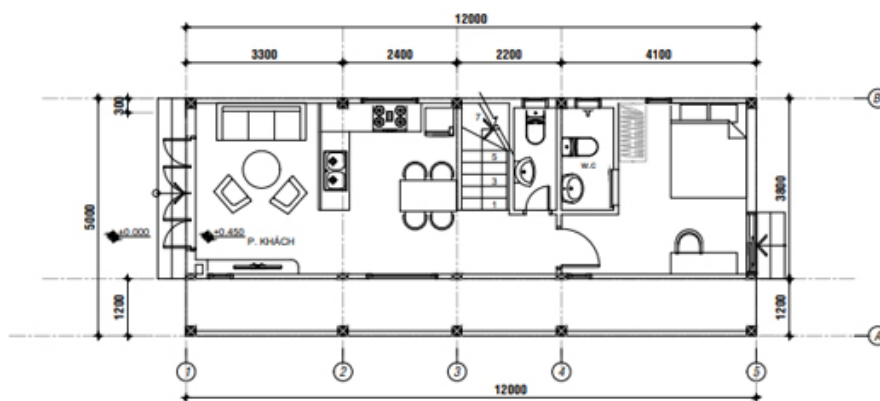

MẶT BẰNG TRỆT
TỈ LỆ: 1/100

CHỦ CÔNG TRÌNH

Khu phố Bình Hòa, phường Bình Nhâm,
thành phố Thuận An, tỉnh Bình Dương

BVXP
3/2023

BẢN VẼ XIN PHÉP XÂY DỰNG

BẢN VẼ SỐ
XP05