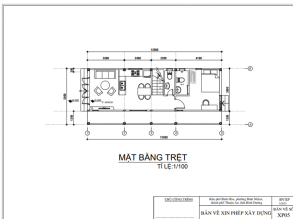

[Công Trình Nhà Phố Chị Như Ngọc Ở Phường An Thạnh - Tp. Thuận An, Bình](#)

[Công Trình Nhà Phố Chị Như Ngọc Ở Phường An Thạnh - Tp. Thuận An, Bình](#)

[Dương](#)