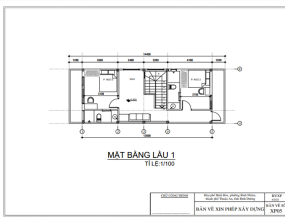

[Công Trình Nhà Phố Chị Như Ngọc Ở Phường An Thạnh - Tp. Thuận An, Bình](#)

[Dương](#)