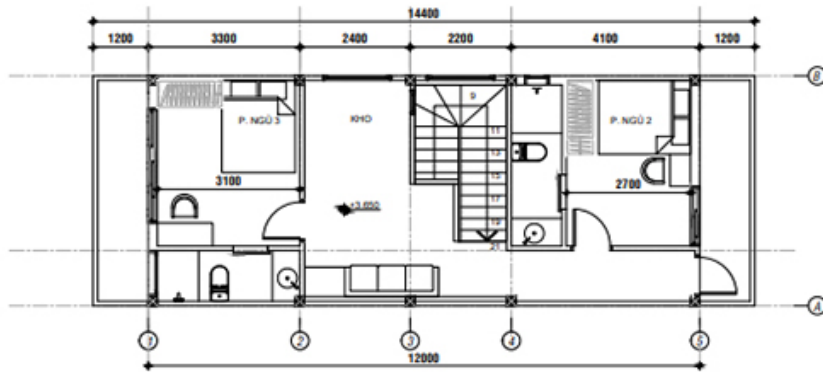

MẶT BẰNG LẦU 1
TỈ LỆ: 1/100

CHỦ CÔNG TRÌNH	Khu phố Bình Hòa, phường Bình Nhâm, thành phố Thuận An, tỉnh Bình Dương	BVXP 4/2023
	BẢN VẼ XIN PHÉP XÂY DỰNG	BẢN VẼ SỐ XP05