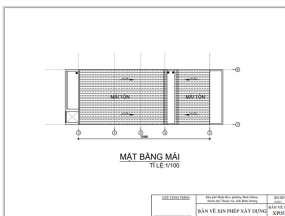

[Công Trình Nhà Phố Chị Như Ngọc Ở Phường An Thạnh - Tp. Thuận An, Bình](#)

```
jQuery(document).ready(function() { $('#gallery-1104').royalSlider({ fullscreen: { enabled: true, nativeFS: true }, autoPlay: { enabled: true, pauseOnHover: false, stopAtAction:false, }, controlNavigation: 'thumbnails', thumbs: { orientation: 'vertical', paddingBottom: 4, appendSpan: true }, transitionType:'fade', autoScaleSlider: true, autoScaleSliderWidth: 1000, autoScaleSliderHeight: 769, loop: true, arrowsNav: true, keyboardNavEnabled: true }); });
```