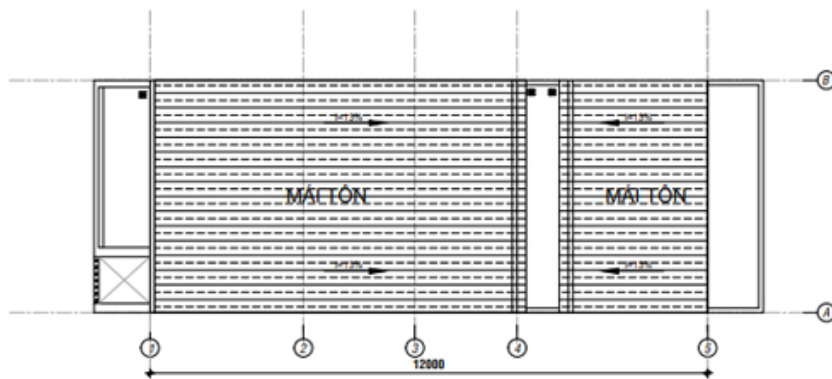

BVXP
3/2023

BẢN VẼ XIN PHÉP XÂY DỰNG

BẢN VẼ SỐ
XP05

MẶT BẰNG LẦU 1
TỈ LỆ: 1/100

| | | |
|----------------|--|-------------------|
| CHỦ CÔNG TRÌNH | Khu phố Bình Hòa, phường Bình Nhâm, thành phố Thuận An, tỉnh Bình Dương | BVXP 4/2023 |
| | BẢN VẼ XIN PHÉP XÂY DỰNG | BẢN VẼ SỐ XP05 |