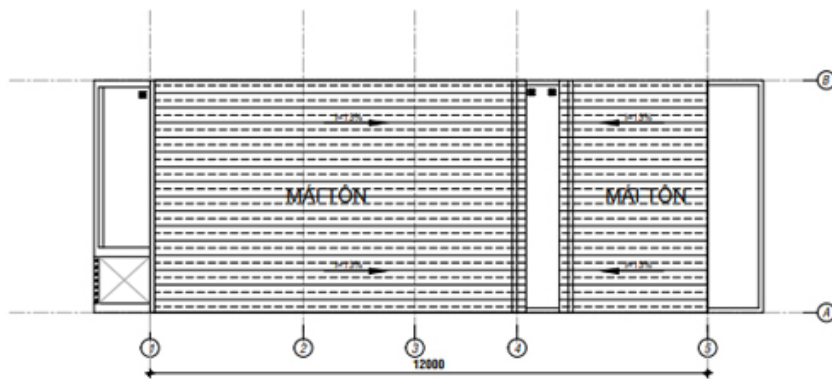

BVXP
3/2023

BẢN VẼ XIN PHÉP XÂY DỰNG

BẢN VẼ SỐ
XP05

MẶT BẰNG LẦU 1
TỈ LỆ: 1/100

| | | |
|----------------|--|-------------------|
| CHỦ CÔNG TRÌNH | Khu phố Bình Hòa, phường Bình Nhâm, thành phố Thuận An, tỉnh Bình Dương | BVXP 4/2023 |
| | BẢN VẼ XIN PHÉP XÂY DỰNG | |
| | | BẢN VẼ SỐ XP05 |