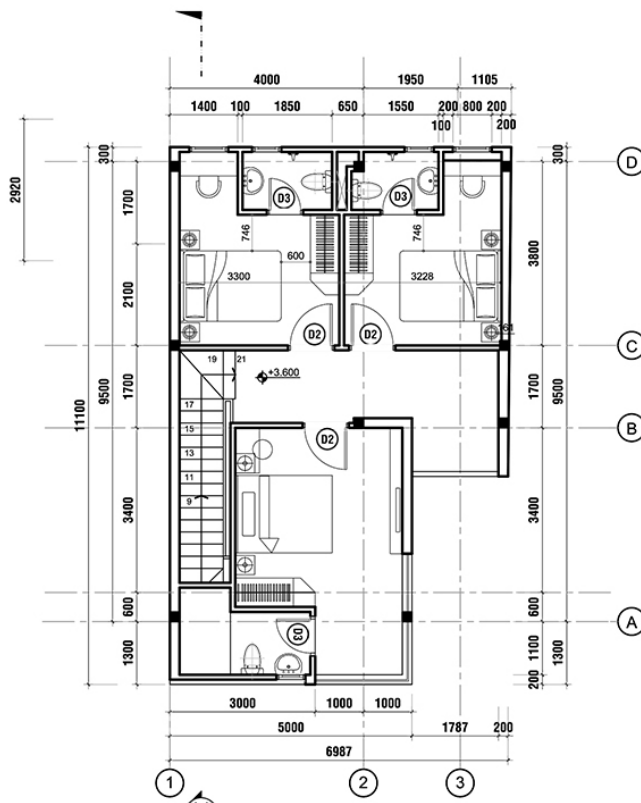

MẶT BẰNG BỐ TRÍ VẬT DỤNG LẦU 1
TỈ LỆ: 1/50

GHI CHÚ - NOTES

SỬA ĐỔI:

CHỖ ĐẦU TƯ:

BÀ: HUỖNH NHỮ NGỌC.

ĐƠN VỊ TƯ VẤN:

CÔNG TY TNHH THIẾT KẾ XD & PT DỰ ÁN MẠNH HÙNG
SỐ 10/103 NGUYỄN VĂN CỎI, P. BÌNH CHÁNH, Q. BÌNH CHÁNH, TP. HỒ CHÍ MINH.
HOTLINE: 0903.982.919 - 0903.982.920
EMAIL: info@manhhung.vn
GIÁM ĐỐC

NGUYỄN QUỐC TUẤN

TÊN CÔNG TRÌNH:
NHÀ Ở ĐÔ THỊ

P. BÌNH THẠNH - TH. XÁ THẠNH AN - BÌNH DƯƠNG

TÊN BẢN VẼ:
THIẾT KẾ THI CÔNG

CHỖ TRƯ:
KTS. NGUYỄN QUỐC TUẤN

THIẾT KẾ:
KTS. NGUYỄN THANH TỰ

THIẾT KẾ CHI TIẾT:
KS. ĐĂNG MINH TIẾN

QUẢN LÝ KỸ THUẬT:
KS. NGUYỄN THÀNH TÂM

BẢN VẼ SỐ: 1/03/19

TÊN FILE:
NGÀY GIẤY:
15-06-2019

HS-TKTC

Phối Cảnh Ngoại Thất: