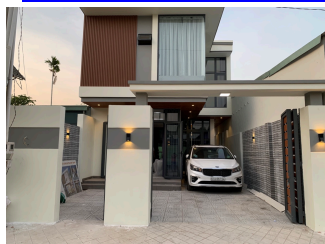

## Nhà Phố Ở Bình Nhâm Thuận An Thông Thoáng đẹp.

[Nhà Phố Ở Bình Nhâm Thuận An Thông Thoáng đẹp.](#)

```
jQuery(document).ready(function() { $('#gallery-820').royalSlider({ fullscreen: { enabled: true, nativeFS: true }, autoplay: { enabled: true, pauseOnHover: false, stopAtAction:false, }, controlNavigation: 'thumbnails', thumbs: { orientation: 'vertical', paddingBottom: 4, appendSpan: true }, transitionType:'fade', autoScaleSlider: true, autoScaleSliderWidth: 1000, autoScaleSliderHeight: 769, loop: true, arrowsNav: true, keyboardNavEnabled: true }); });
```

## Nhà Phố Ở Bình Nhâm Thuận An Bình Dương - Nhà Anh Thanh

Khu đất nằm trên đường Bế Văn Đàn Thuộc Phường Bình Nhâm, Thành Phố Thuận An, Tỉnh Bình Dương gần bờ sông Sài Gòn - Sông Bé với diện tích gần 100m<sup>2</sup> (6.9m x 14m). Đất thổ cư chỉ vọn vẹn 50m<sup>2</sup>. Gia chủ là người có hiểu biết về Kiến Trúc và đi du lịch nhiều nên khi KTS của Minh Hưng đưa ra phương án tư vấn được nhanh chóng thống nhất. Mặt Bằng trệt là không gian để xe, Phòng Khách, Bếp, P. Ăn và Sân Phơi Không gian Thông thoáng và mở được 3 hướng. Mặt bằng Lầu có 4 Phòng trong đó 3 phòng ngủ và 1 phòng thờ.