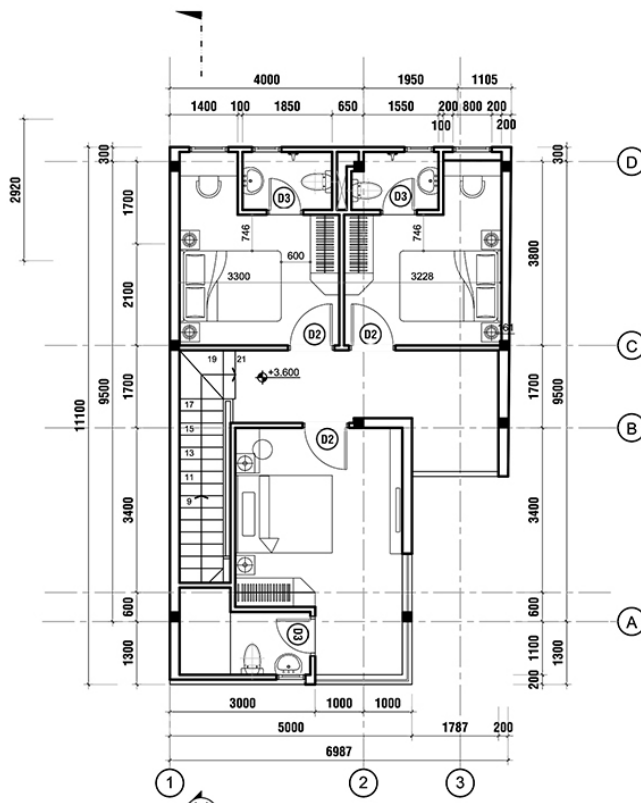

MẶT BẰNG BỐ TRÍ VẬT DỤNG LẦU 1
TỈ LỆ: 1/50

GHI CHÚ - NOTES

SỬA ĐỔI:

CHỖ ĐẦU TƯ:

BÀ: HUỖNH NHỮ NGỌC.

ĐƠN VỊ TƯ VẤN:

CÔNG TY TNHH THIẾT KẾ XD & PT DỰ ÁN MẠNH HÙNG
SỐ QUỐC LỘ 10/10/2019 & P. BÌNH CHÁNH TP. THỦ Đức AN
HỒI: 10/10/2019 & P. BÌNH CHÁNH TP. THỦ Đức AN
GIÁM ĐỐC

NGUYỄN QUỐC TUẤN

TÊN CÔNG TRÌNH:
NHÀ Ở ĐÔ THỊ

P. BÌNH THẠNH - TP. XÁ THỦ Đức AN - BÌNH DƯƠNG

TÊN BẢN VẼ:
THIẾT KẾ THI CÔNG

CHỖ TRƯ:
KTS NGUYỄN QUỐC TUẤN

THIẾT KẾ:
KTS NGUYỄN THANH TỰ

THIẾT KẾ CHI TIẾT:
KS. ĐĂNG MINH TIẾN

QUẢN LÝ KỸ THUẬT:
KS. NGUYỄN THÀNH TÂM

BẢN VẼ SỐ
TÊN FILE:
NGÀY GIẤY:
15-06-2019

HS-TKTC

Phối Cảnh Ngoại Thất: