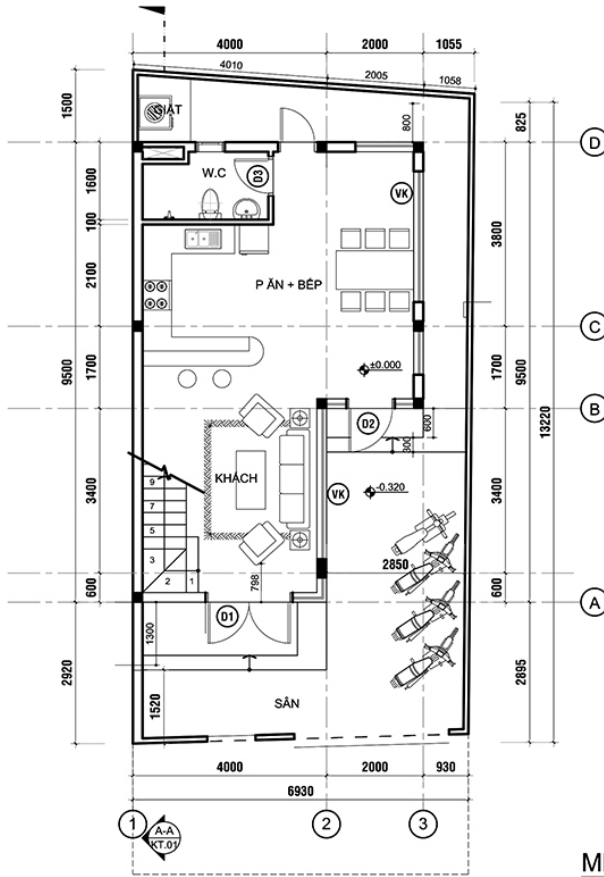

MB TRỆT TỔNG THỂ
TỈ LỆ: 1/50

GHI CHÚ - NOTES

SỬA ĐỔI:

hình	

CHỖ ĐẤU TỤ:

BÀ: HUỖNH NHỮ NGỌC.

ĐƠN VỊ TƯ VẤN:

CÔNG TY TNHH THIẾT KẾ XD & PT DỰ ÁN MẠNH HÙNG
8/3 NGUYỄN VĂN HỮU & P. KHUÊ CHUẨN T. THƯỜNG AN, BÌNH DƯƠNG.
HOTLINE: 0903.982.919 - 0903.982.920 Email: manhhung.com
GIÁM ĐỐC

NGUYỄN QUỐC TUẤN

TÊN CÔNG TRÌNH:

NHÀ Ở ĐÔ THỊ

P. BÌNH THUẬN - TH. XÁ THUAN AN - BÌNH DƯƠNG

TÊN BẢN VẼ:

THIẾT KẾ THI CÔNG

CHỖ TR:

KTS NGUYỄN QUỐC TUẤN

THIẾT KẾ:

KTS NGUYỄN THANH TỰ

THIẾT KẾ CHI TIẾT:

KS. ĐĂNG MINH TIẾN

QUẢN LÝ KỸ THUẬT:

KS. NGUYỄN THÀNH TÂM

BẢN VẼ SỐ

TÊN FILE:

NGÀY GIẤY: 15-06-2019 HS-TKTC